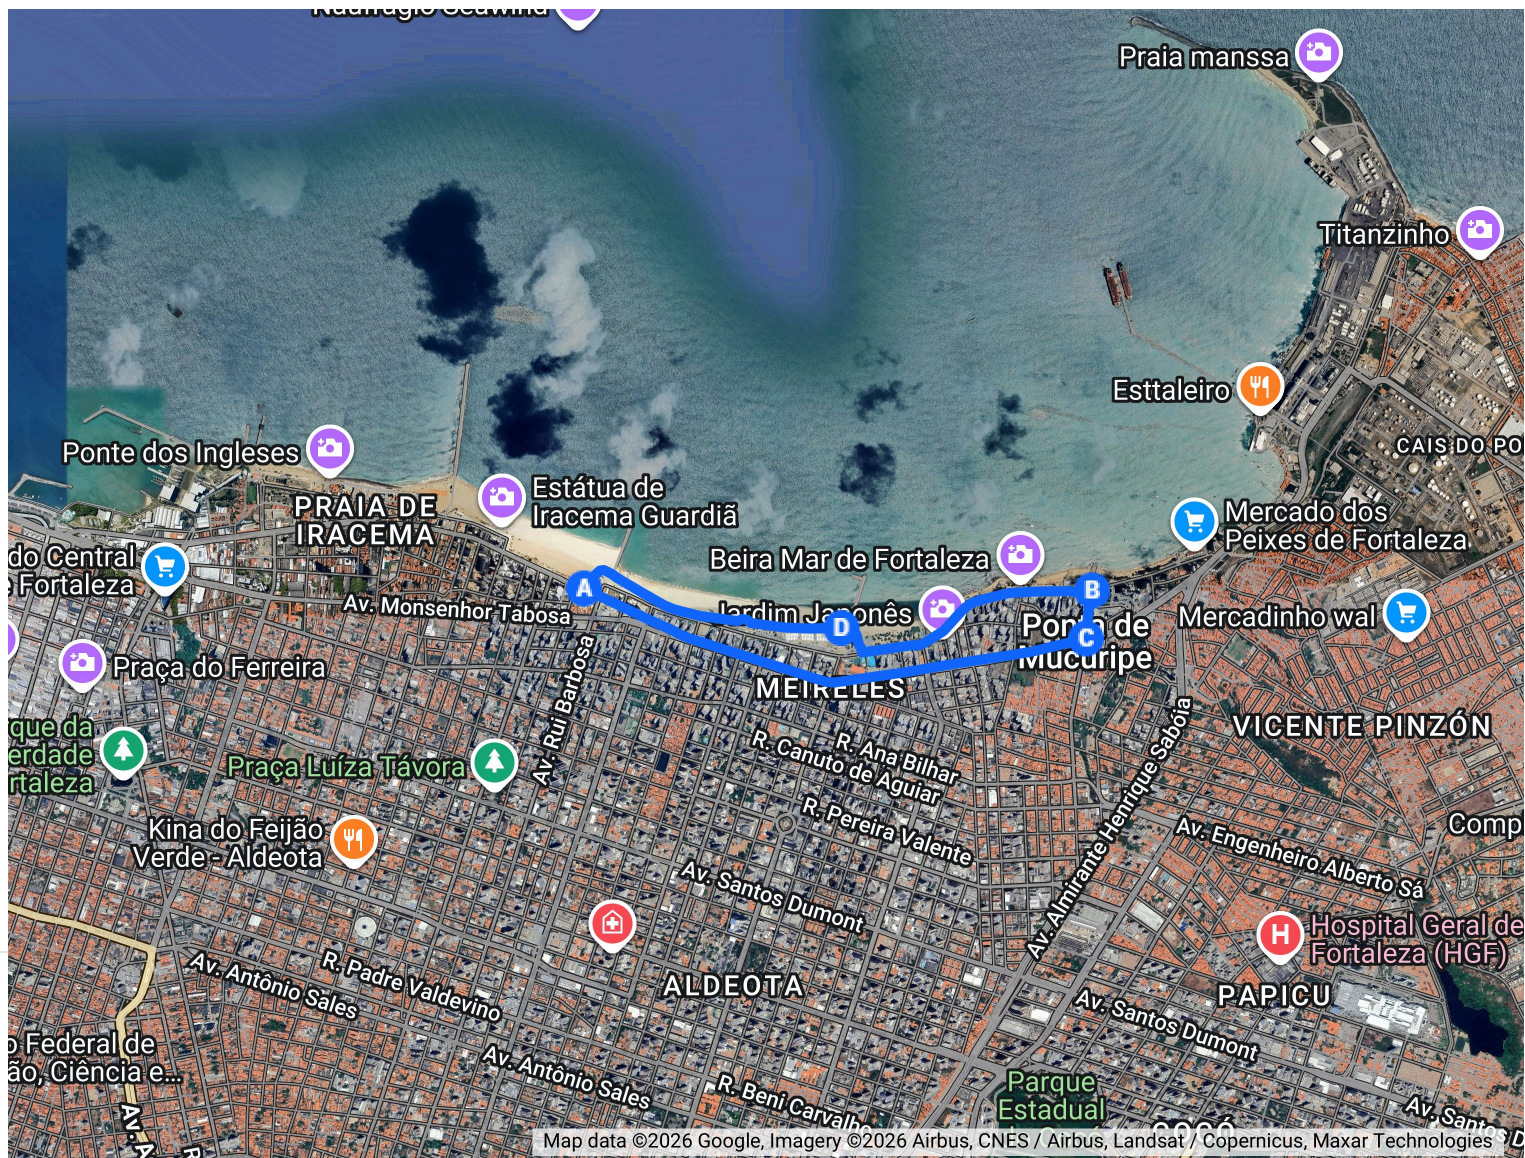

Circuito Sesc de Corridas - Etapa Fortaleza - 3KM

Rotas de Av. Historiador Raimundo Girão, 1117 - Praia de Iracema, Fortaleza - CE, 60165-050, Brasil até Av. Rui Barbosa, 15 - Meireles, Fortaleza - CE, 60115-220, Brasil

Circuito Sesc de Corridas - Etapa Fortaleza - 5KM

Rotas de Av. Historiador Raimundo Girão, 1381 - Meireles, Fortaleza - CE, 60165-050, Brasil até Av. Beira Mar, 29 - Meireles, Fortaleza - CE, 60165-120, Brasil

D

Av. Beira Mar, 29 - Meireles, Fortaleza - CE, 60165-120, Brasil

0. Via Paisagística / Espigão do Náutico (LARGADA)
1. Av Beira Mar 2842
2. Av Beira Mar 3201 x Paula Barros 25
3. Av Beira Mar 3300 x Julio Ibiapina 40
4. Av Beira Mar 3430 x Jose Napoleão 89
5. Av Beira Mar 3460 x Pedro Natale Rossi 2
6. Av Beira Mar 3500 x Frei Mansueto 2
7. Av Beira Mar 3802 x Manuel Jacaré 2
8. Av Beira Mar 4052 x Tereza Hinko 1 (RETORNO 5K)
9. Av Abolição 3901 x Tereza Hinko 259
10. Av Abolição 3555 x Manuel Jacaré 303
11. Av Abolição 160 x Frei Mansueto 3395
12. Av Abolição 3309 x Pedro Natale Rossi 210
13. Av Abolição 3249 x Jose Napoleão 149
14. Av Abolição 3189 x Julio Ibiapina 137
15. Av Abolição 3025 x Paula Barros 148
16. Av Abolição 2719 x Des Moreira 95
17. Av Abolição 2601 x Visconde de Maua 85
18. Av Abolição 2403 x Osvaldo Cruz 1
19. Av Abolição 2313 x Joaquim Nabuco 149
20. Av Abolição 2233 x Tiburcio Cavalcante 111
21. Av Abolição 2035 x Nunes Valente 98
22. Av Abolição 2011 x José Vilar 81
23. Historiador Raimundo Girão 1355 x Barão de Studart 81
24. Av Historiador Raimundo Girão 1244 x Fco Dias Ribeiro 177
25. Av Historiador Raimundo Girão 1117 x Rui Barbosa 64 (RETORNO 5K)
26. Via Paisagística / Espigão do Náutico (CHEGADA)

Circuito Sesc de Corridas - Etapa Fortaleza - 10KM

Rotas de Av. Beira Mar, 2591 -
Meireles, Fortaleza - CE, 60165-
121, Brasil até Av. Beira Mar, 2591
- Meireles, Fortaleza - CE, 60165-
121, Brasil

B

Av. Vicente de Castro, 4999 -
Cais do Porto, Fortaleza - CE,
60180-410, Brasil