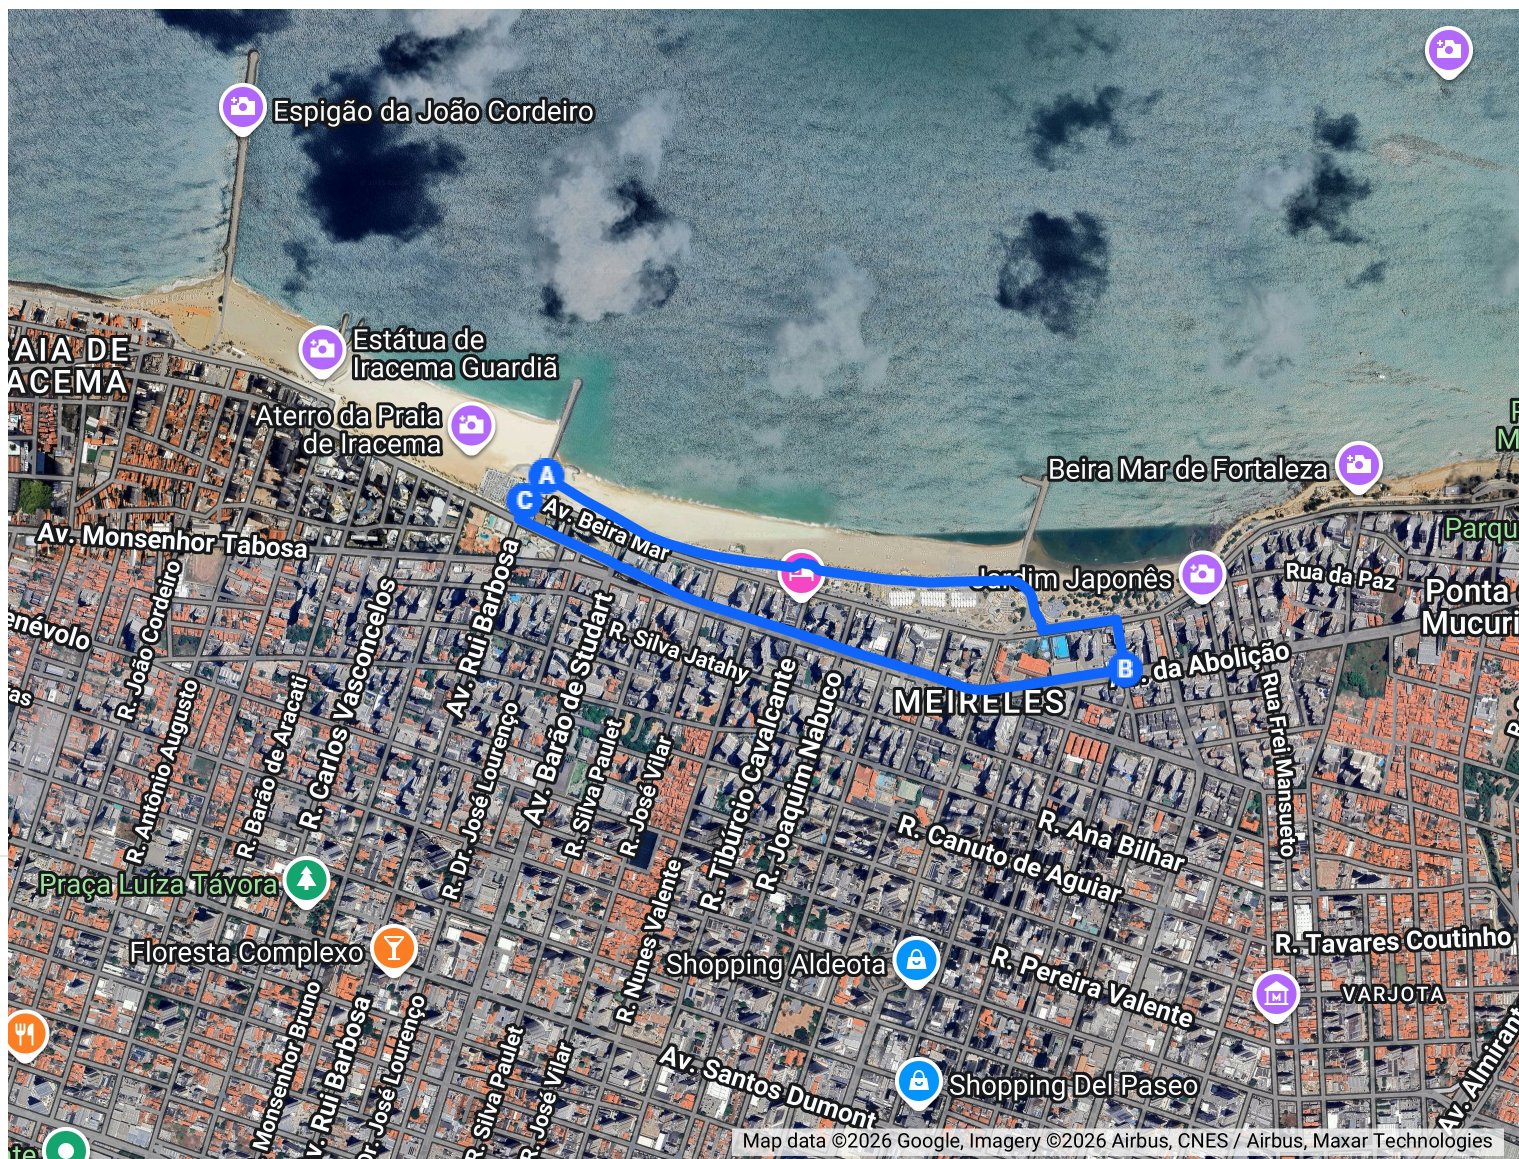

Circuito Sesc de Corridas - Etapa Fortaleza - 3KM

Rotas de Av. Historiador Raimundo Girão, 1117 - Praia de Iracema, Fortaleza - CE, 60165-050, Brasil até Av. Rui Barbosa, 15 - Meireles, Fortaleza - CE, 60115-220, Brasil

A

Av. Historiador Raimundo Girão, 1117 - Praia de Iracema, Fortaleza - CE, 60165-050, Brasil

B

Av. da Abolição, 3001 - Meireles, Fortaleza - CE, 60165-081, Brasil

C

Av. Rui Barbosa, 15 - Meireles, Fortaleza - CE, 60115-220, Brasil

0. Via Paisagística / Espigão do Náutico (LARGADA)
1. Av Beira Mar 2842
2. Av Beira Mar 3201 x Paula Barros 25 (RETORNO 3K)
3. Av Abolição 3025 x Paula Barros 148
4. Av Abolição 2719 x Des. Moreira 95
5. Av Abolição 2601 x Visconde de Mauá 85
6. Av Abolição 2403 x Osvaldo Cruz 1
7. Av Abolição 2313 x Joaquim Nabuco 149
8. Av Abolição 2233 x Tibúrcio Cavalcante 111
9. Av Abolição 2035 x Nunes Valente 98
10. Av Abolição 2011 x José Vilar 81
11. Av. Historiador Raimundo Girão 1355 x Barão de Studart 81
12. Av historiador Raimundo Girão 1244 x Fco Dias Ribeiro 177
13. Av historiador Raimundo Girão 1117 x Rui Barbosa 64 (RETORNO 3K)
14. Via Paisagística / Espigão do Náutico (CHEGADA)

Circuito Sesc de Corridas - Etapa Fortaleza - 5KM

Rotas de Av. Historiador Raimundo Girão, 1381 - Meireles, Fortaleza - CE, 60165-050, Brasil até Av. Beira Mar, 29 - Meireles, Fortaleza - CE, 60165-120, Brasil