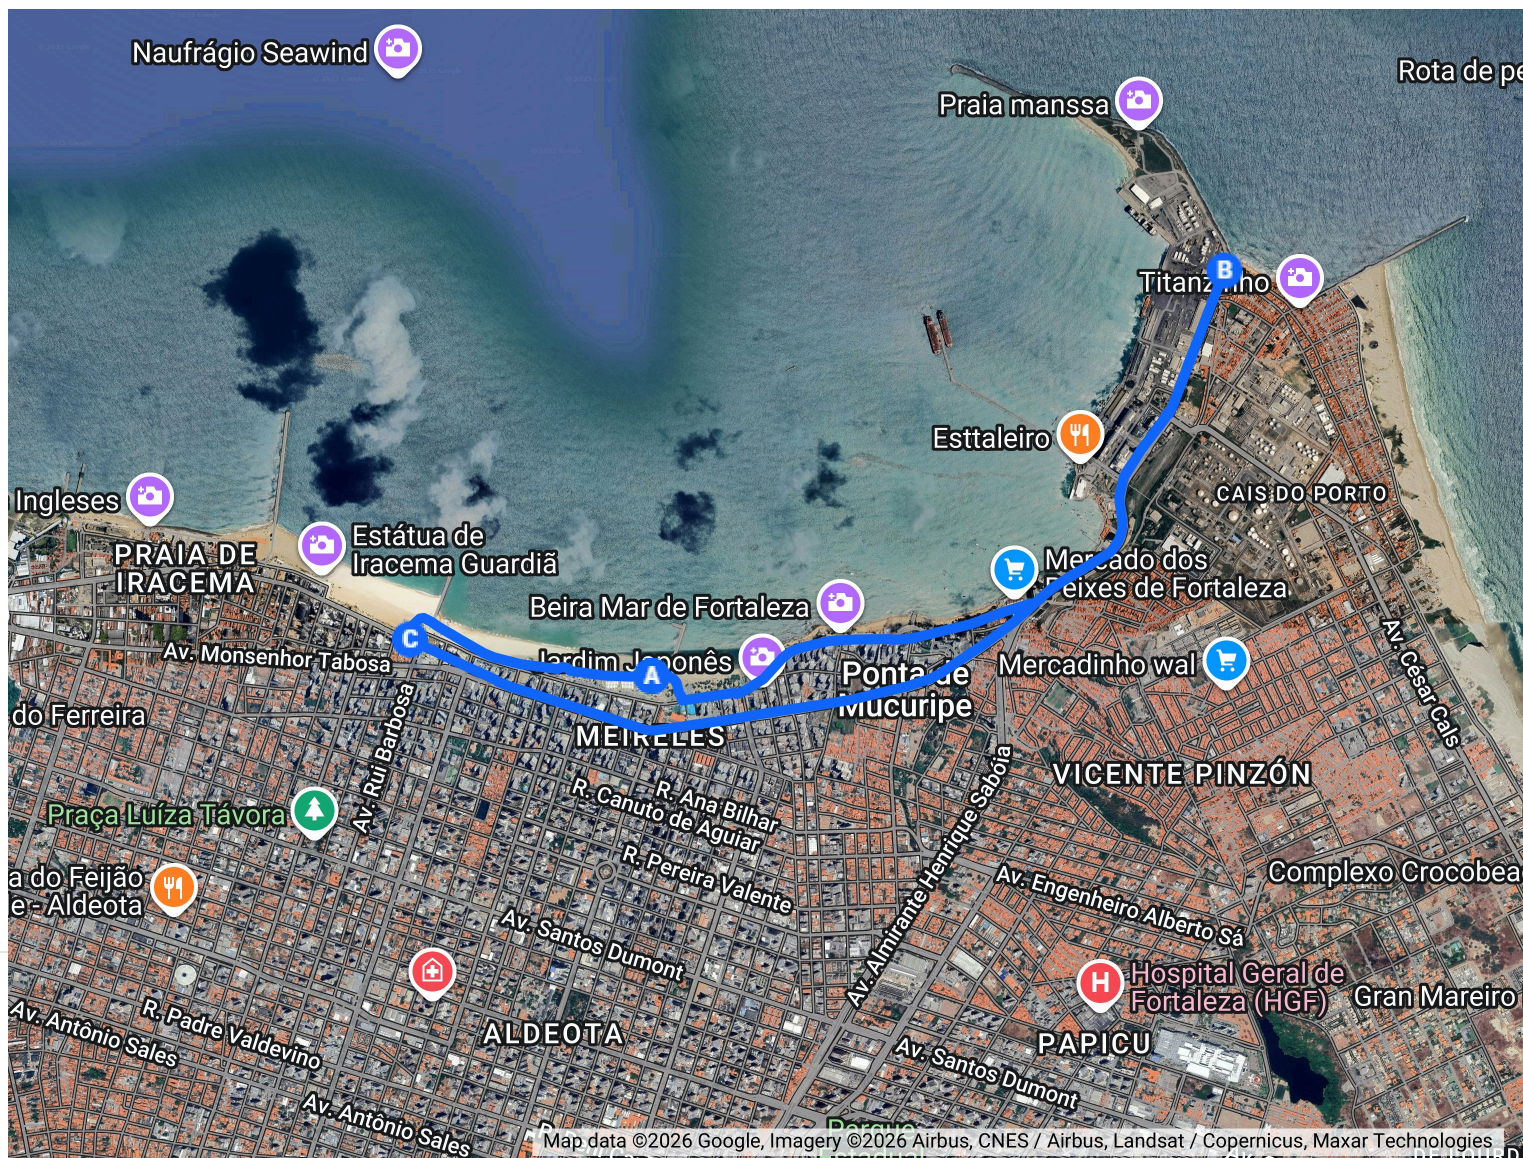

Circuito Sesc de Corridas - Etapa Fortaleza - 3KM

Rotas de Av. Historiador Raimundo Girão, 1117 - Praia de Iracema, Fortaleza - CE, 60165-050, Brasil até Av. Rui Barbosa, 15 - Meireles, Fortaleza - CE, 60115-220, Brasil

Circuito Sesc de Corridas - Etapa Fortaleza - 10KM

Rotas de Av. Beira Mar, 2591 -
Meireles, Fortaleza - CE, 60165-
121, Brasil até Av. Beira Mar, 2591
- Meireles, Fortaleza - CE, 60165-
121, Brasil

B

Av. Vicente de Castro, 4999 -
Cais do Porto, Fortaleza - CE,
60180-410, Brasil

0. Via Paisagística / Espigão do Náutico (LARGADA)
1. Av Beira Mar 2842
2. Av Beira Mar 3201 x Paula Barros 25
3. Av Beira Mar 3300 x Julio Ibiapina 40
4. Av Beira Mar 3430 x Jose Napoleão 89
5. Av Beira Mar 3460 x Pedro Natale Rossi 2
6. Av Beira Mar 3500 x Frei Mansueto 2
7. Av Beira Mar 3802 x Manuel Jacaré 2
8. Av Beira Mar 4052 x Tereza Hinko 1 (RETORO 10K)
9. Av Beira Mar x Av. Vicente de Castro
10. Av. Vicente de Castro x Av. José Saboia
11. Av. Vicente de Castro x Rua 1
12. Av. Vicente de Castro x Av. Abolição
13. Av. Abolição x Tv. Bauxita
14. Av. Abolição x R. Arquiteto Emílio Hinko
15. Av Abolição 3901 x Tereza Hinko 259
16. Av Abolição 3555 x Manuel Jacaré 303
17. Av Abolição 160 x Frei Mansueto 3395
18. Av Abolição 3309 x Pedro Natale Rossi 210
19. Av Abolição 3249 x Jose Napoleão 149
20. Av Abolição 3189 x Julio Ibiapina 137
21. Av Abolição 3025 x Paula Barros 148
22. Av Abolição 2719 x Des Moreira 95
23. Av Abolição 2601 x Visconde de Maua 85
24. Av Abolição 2403 x Osvaldo Cruz 1
25. Av Abolição 2313 x Joaquim Nabuco 149
26. Av Abolição 2233 x Tiburcio Cavalcante 111
27. Av Abolição 2035 x Nunes Valente 98
28. Av Abolição 2011 x José Vilar 81
29. Historiador Raimundo Girão 1355 x Barão de Studart 81
30. Av historiador Raimundo Girão 1244 x Fco Dias Ribeiro 177